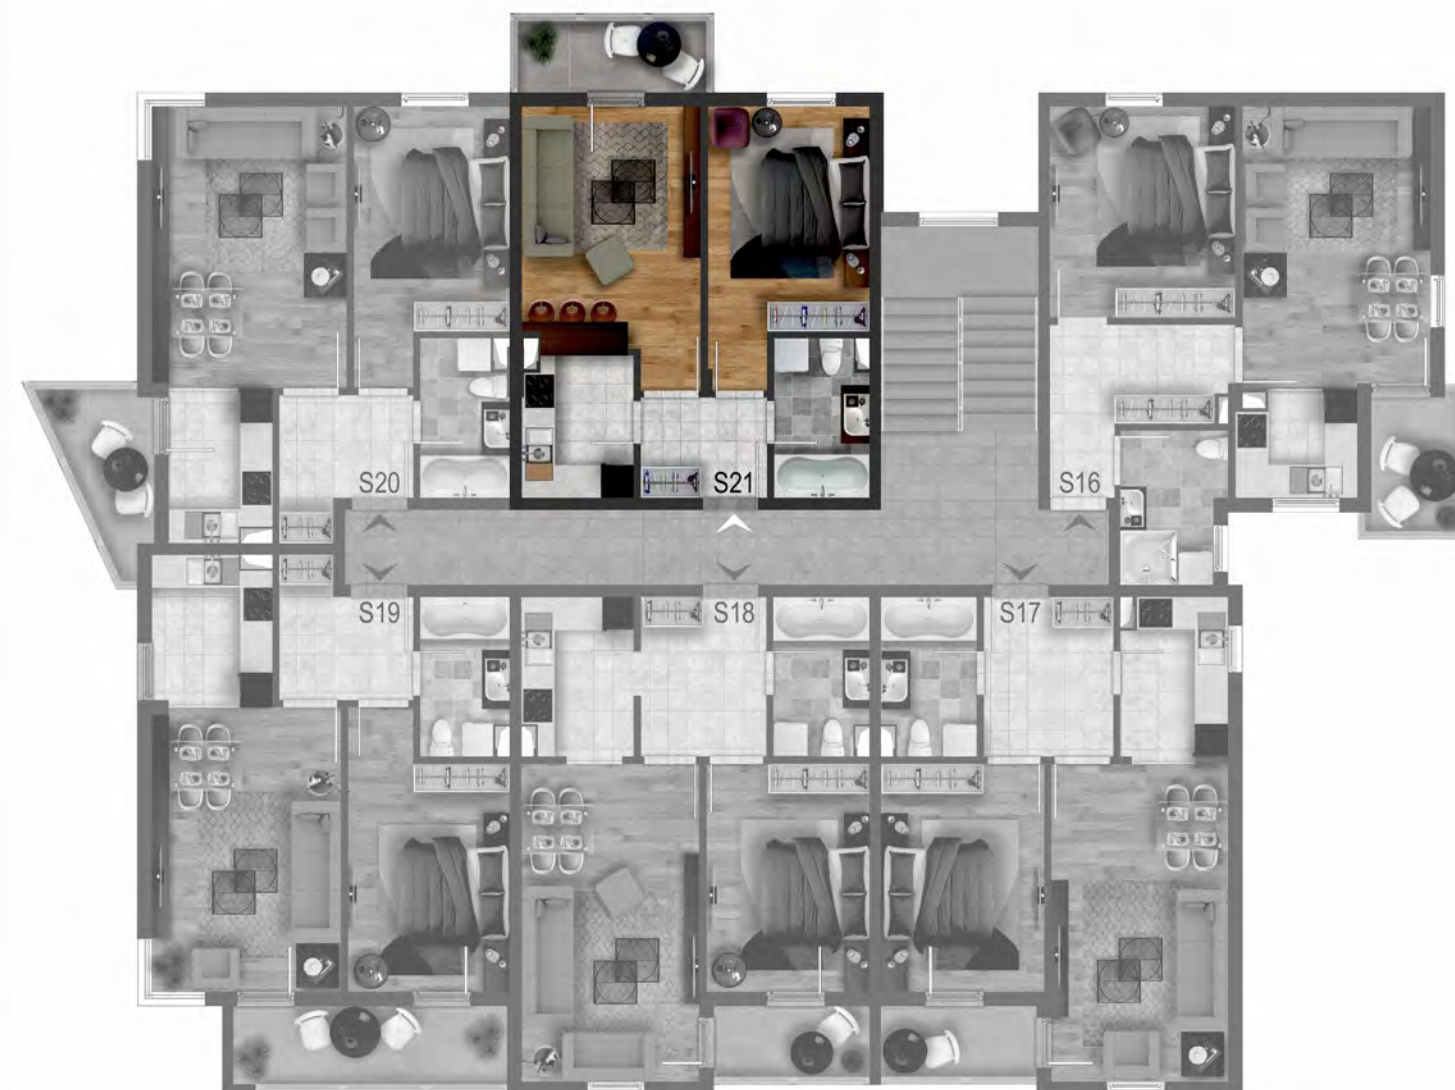

LEGENDA POVRŠINA

LEGENDA POVRŠINA STANOVA

oznaka	tip stana	površina
S16	JEDNOSOBAN	49,42
S17	JEDNOSOBAN	49,73
S18	JEDNOSOBAN	49,73
S19	JEDNOSOBAN	51,14
S20	JEDNOSOBAN	48,83
S21	JEDNOSOBAN	45,41
*	UKUPNA POVRŠINA	294,26

LEGENDA ZAJEDNIČKIH PROSTORIJA

oznaka	prostorija	površina
01	HODNIK	22,20
02	STEPENIŠTE	5,14
*	UKUPNA POVRŠINA	27,34

BRUTO I NETO POVRŠINA SPRATA

		površina
*	BRUTO POVRŠINA	378,44
*	NETO POVRŠINA	321,60

TIPOVI STANOVA NA ETAŽI

	tip stana	količina
*	JEDNOSOBAN	6

LEGENDA POVRŠINA

S21_JEDNOSOBAN STAN

br.	PROSTORIJA	površina (m ²)
01	DNEVNI BORAVAK SA TRPEZARIJOM	14,66 m ²
02	SPAVAĆA SOBA	12,61 m ²
03	KUHINJA	5,01 m ²
04	KUPATILO	4,66 m ²
05	HODNIK	4,06 m ²
06	TERASA	4,41 m ²
#	UKUPNO	45,41 m²