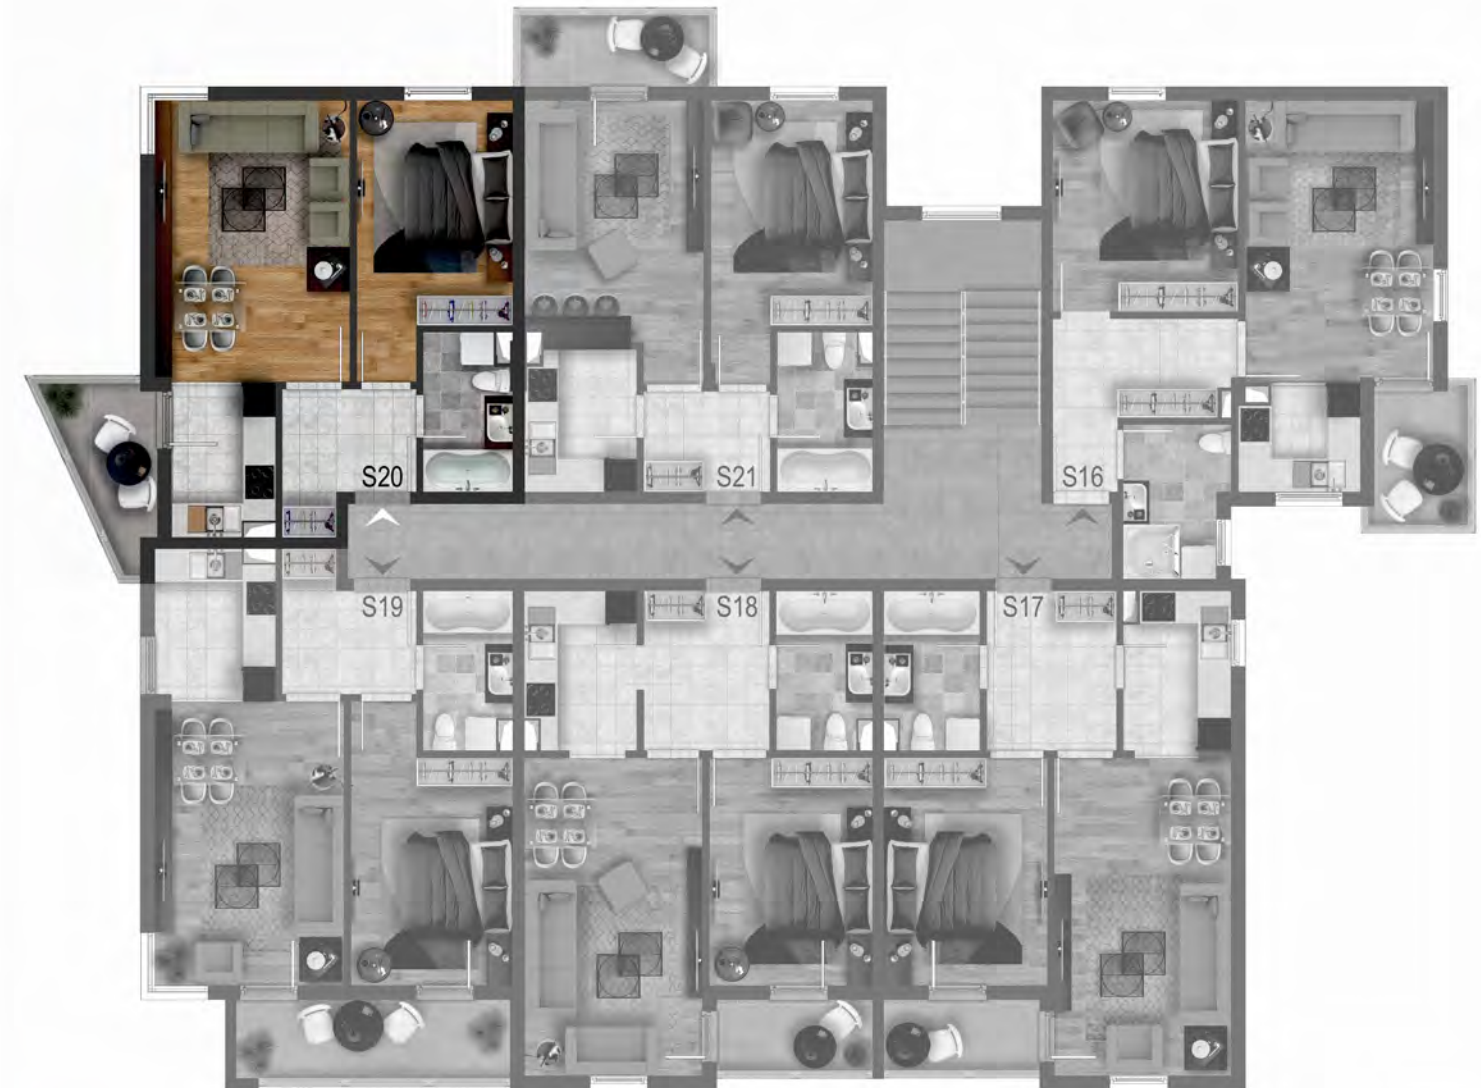

LEGENDA POVRŠINA

S20_JEDNOSOBAN STAN

br.	PROSTORIJA	površina (m²)
01	DNEVNI BORAVAK SA TRPEZARIJOM	17,36 m²
02	SPAVAĆA SOBA	12,17 m²
03	KUHINJA	5,12 m²
04	KUPATILO	4,33 m²
05	HODNIK	5,18 m²
06	TERASA	4,67 m²
#	UKUPNO	48,83 m²