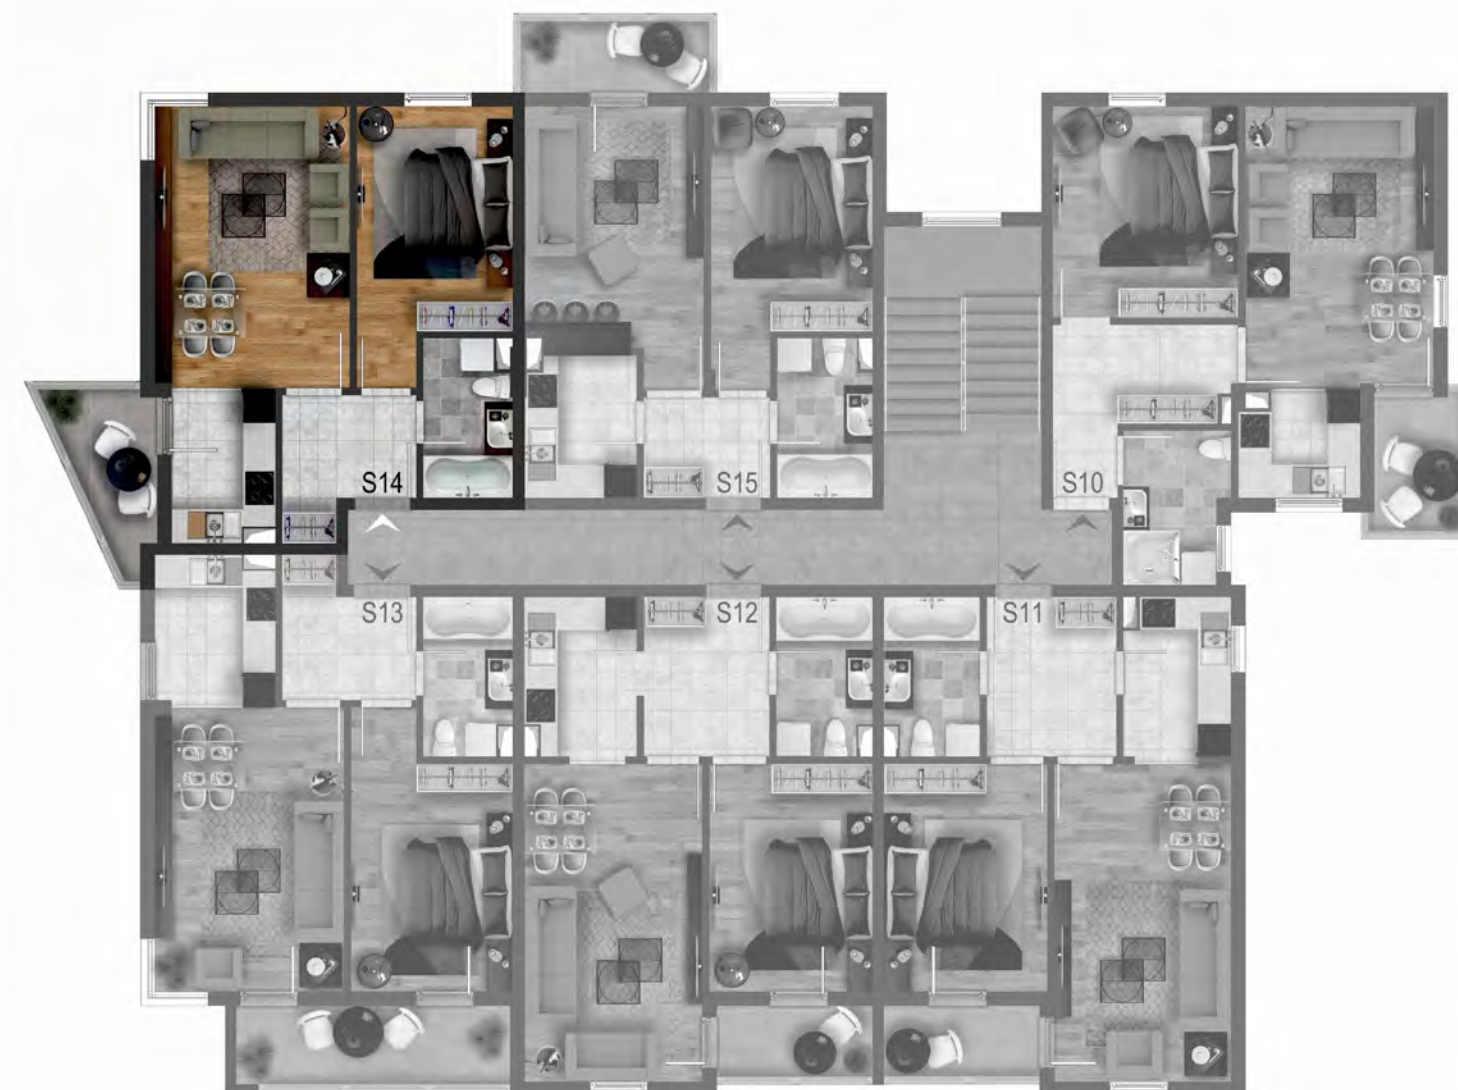

LEGENDA POVRŠINA

S14_JEDNOSOBAN STAN

br.	PROSTORIJA	površina (m²)
01	DNEVNI BORAVAK SA TRPEZARIJOM	17,36 m²
02	SPAVAĆA SOBA	12,17m²
03	KUHINJA	5,12 m²
04	KUPATILO	4,33 m²
05	HODNIK	5,18 m²
06	TERASA	4,67 m²
#	UKUPNO	48,83 m²