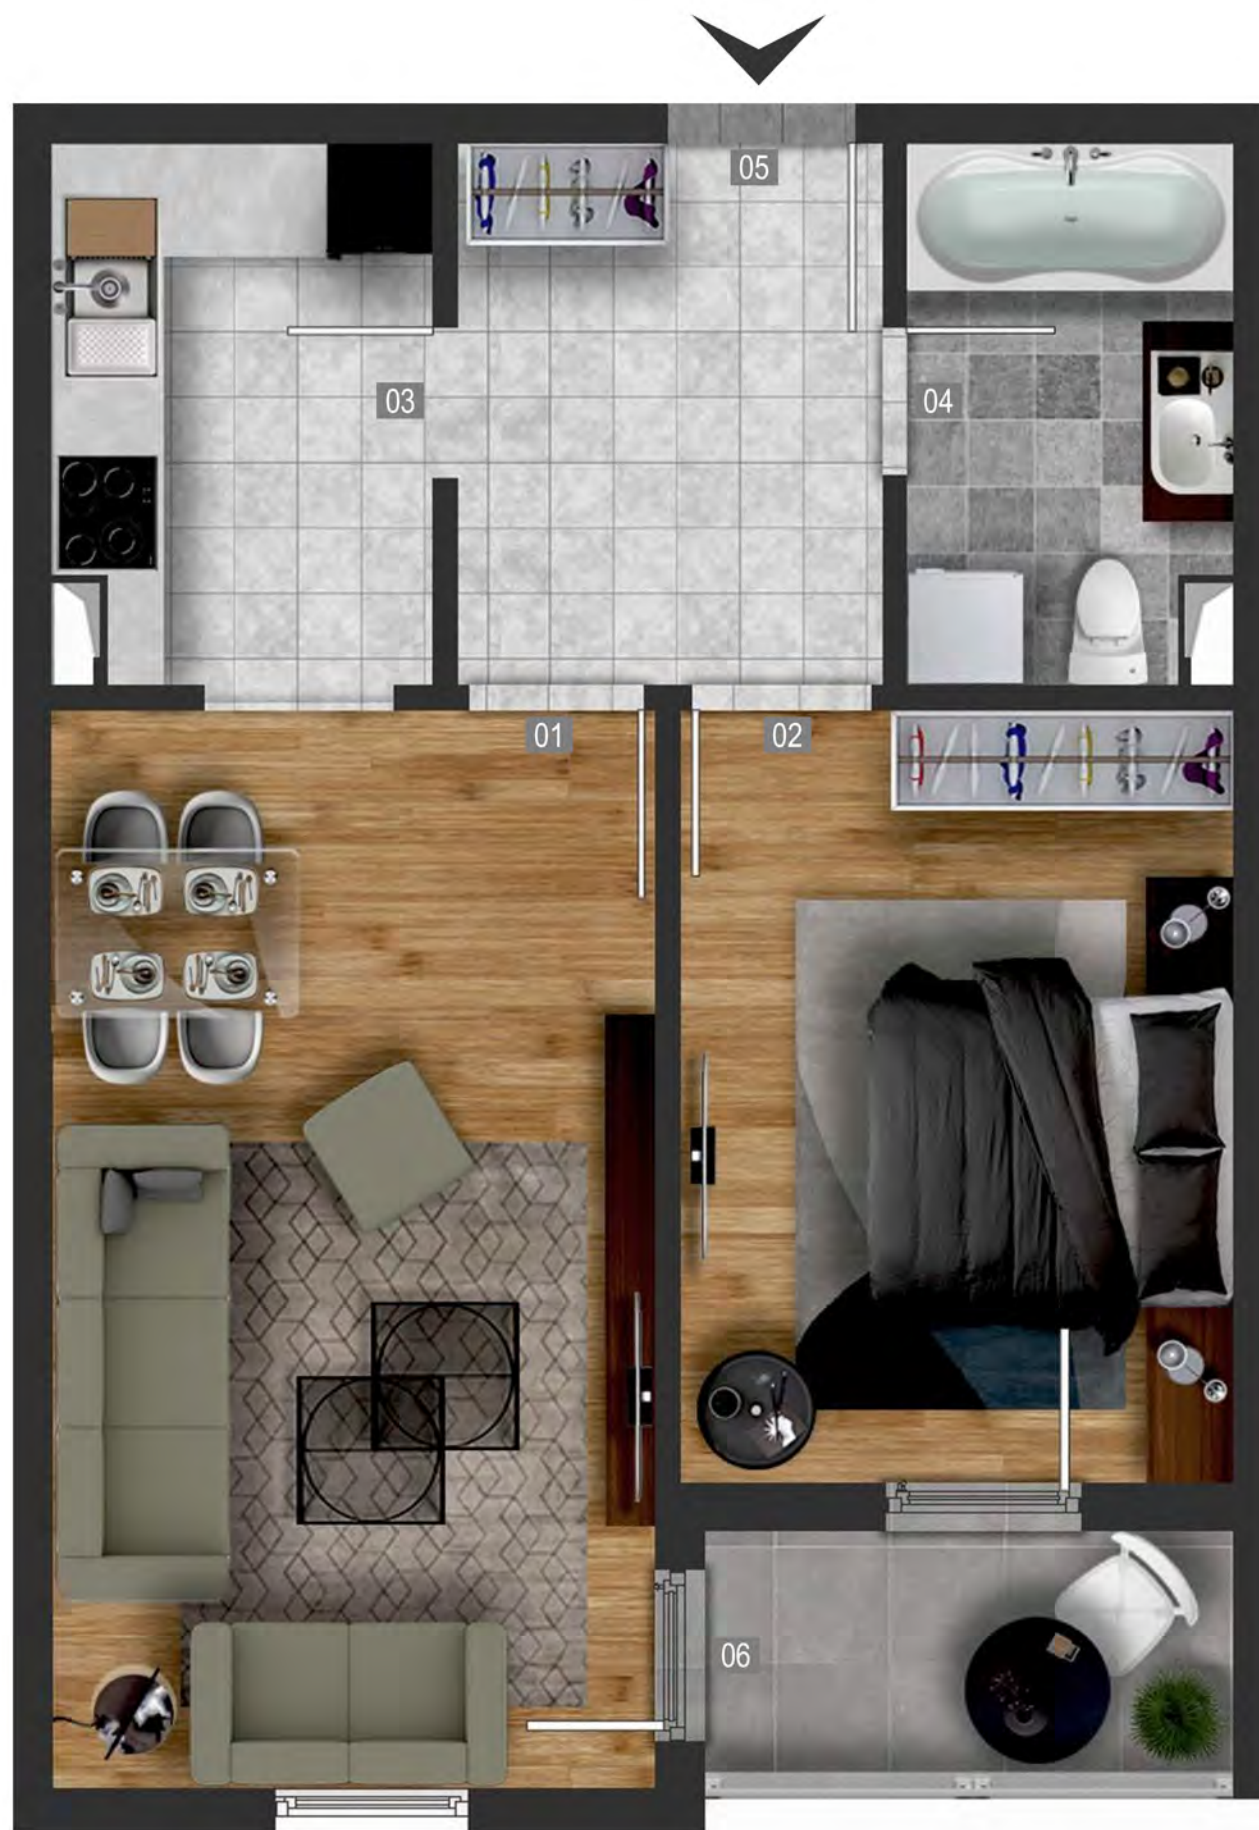

LEGENDA POVRŠINA

LEGENDA POVRŠINA STANOVA

oznaka	tip stana	površina
S10	JEDNOSOBAN	49,42
S11	JEDNOSOBAN	49,73
S12	JEDNOSOBAN	49,73
S13	JEDNOSOBAN	51,14
S14	JEDNOSOBAN	48,83
S15	JEDNOSOBAN	45,41
*	UKUPNA POVRŠINA	294,26

LEGENDA ZAJEDNIČKIH PROSTORIJA

oznaka	prostorija	površina
01	HODNIK	22,20
02	STEPENIŠTE	5,14
*	UKUPNA POVRŠINA	27,34

BRUTO I NETO POVRŠINA SPRATA

		površina
*	BRUTO POVRŠINA	378,44
*	NETO POVRŠINA	321,60

TIPOVI STANOVA NA ETAŽI

	tip stana	količina
*	JEDNOSOBAN	6

LEGENDA POVRŠINA

S12_JEDNOSOBAN STAN

br.	PROSTORIJA	površina (m ²)
01	DNEVNI BORAVAK SA TRPEZARIJOM	17,80 m ²
02	SPAVAĆA SOBA	11,67m ²
03	KUHINJA	5,43 m ²
04	KUPATILO	4,71 m ²
05	HODNIK	6,55 m ²
06	TERASA	3,57 m ²
#	UKUPNO	49,73 m²